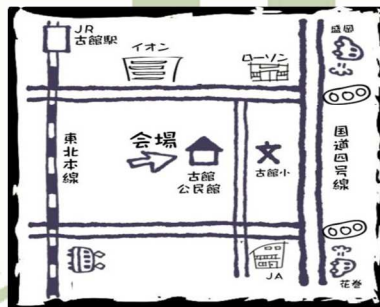

体験ワークショップ も盛りだくさん

親子で作品づくりにチャレンジ 体験料 100円~500円

昨年の体験ワークショップ

会場: **古館公民館**

〒028-3303 紫波郡紫波町高水寺字土手77

北側駐車場

新型コロナウイルス対策 六ヶ条

- 一、必ずマスク着用のこと
- 二、検温し、37.5度以下のこと
- 三、手の消毒を各場所で行うこと
- 四、感染拡大地域に九月十九日 (2週間前)以降訪問しなかったこと
- 五、感染症の症状がないこと
- 六、三密を避ける行動をとること

※裏面の様式にて、上記六ヶ条を確認し、記名(連絡先含む)の上、入場願います。なお、同意いただけない方の入場は固くお断りします

小雨 決行

災害及びコロナウイルス拡大により、主催者が「中止」と判断する場合は、古館まちづくりの会ホームページにて (<https://furu-machi.com/top>) 当日午前7時までにお知らせします。

駐車場は、古館公民館南側駐車場をご利用ください。道路や他店舗等への駐車は固くお断りします。